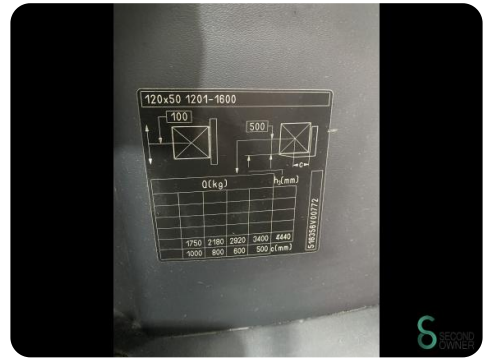

Height	2130
---------------	------

Weight	6012
---------------	------

Havenweg 6
6603AS Wijchen

T: +31 6 11462913
E: Koen@secondowner.com
W: <https://secondowner.com>