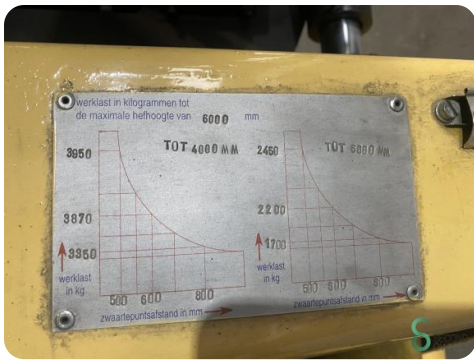

### Specifications

<b>Drive</b>	LPG
<b>Options</b>	Free-lift, Work lights
<b>Free lift</b>	2100mm
<b>Overhead clearance</b>	2700mm
<b>Attachment</b>	Side-shift
<b>Fork length</b>	1500mm

### Dimensions

<b>Length</b>	3200
<b>Width</b>	
<b>Height</b>	2250
<b>Weight</b>	6895

PTB transportmiddelen b.v.	
Osloweg 122 - 9723 BX Groningen Postbus 1162 - 9701 BD Groningen tel. 050 - 542 28 44 fax 050 - 541 71 20	
Fabrikant	TCM
Machinetype	FB 40 ME
Fabr. nummer	814432177
Bouwjaar	2000
Vermogen	
Spanning	42 V
Eigen massa	5895 kg
Min. batt. massa	
Max. batt. massa	
Werkklust 500 mm	4000 kg