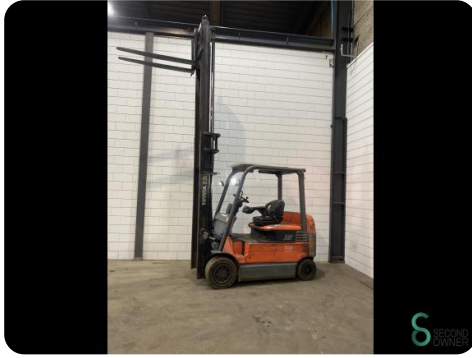

## Forklift - Toyota 7 FBMF 35

## Forklift - Toyota 7 FBMF 35

WKH.4290

Elektric

4000mm

3500kg

11998

2006

**Brand** Toyota

**Model** 7 FBMF 35

**Year** 2006

### Dimensions

**Length** 2600

**Width** 1200

**Height** 2200

**Weight** 6280

Havenweg 6  
6603AS Wijchen

T: +31 6 11462913  
E: Koen@secondowner.com  
W: <https://secondowner.com>