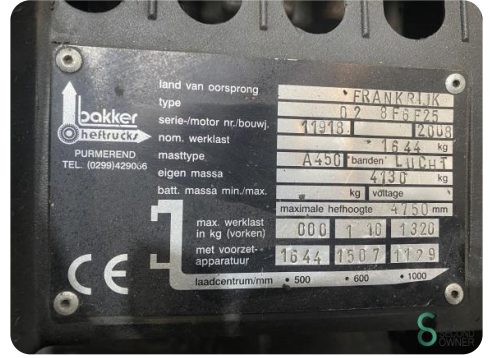

### Specifications

<b>Drive</b>	LPG
<b>Options</b>	Work lights
<b>Free lift</b>	1550mm
<b>Overhead clearance</b>	2150mm
<b>Fork length</b>	1000mm
<b>Lifting capacity</b>	2500kg

### Dimensions

<b>Length</b>	2400
<b>Width</b>	1150
<b>Height</b>	2100
<b>Weight</b>	4130

land van oorsprong	FRANKRIJK		
type	02 8FB E26		
serie-/motor nr./bouwj.	11918	2008	
nom. werklast	1644 kg		
masstype	A450	banden	L110H
eigen massa	4130 kg		
batt. massa min./max.		kg	voltage
max. werklast in kg (vorken) met voorzetsapparaat	000	140	1320
maximale hefhoogte	4750 mm		
laadcentrum/mm	500	600	1000