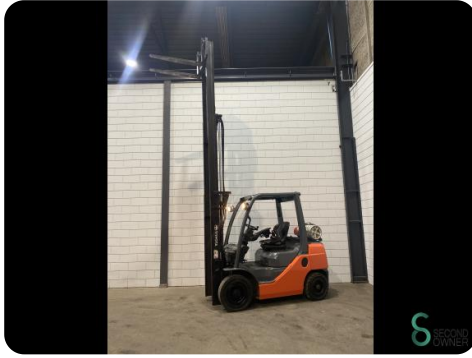

## Forklift - Toyota 8FGF25

## Forklift - Toyota 8FGF25

WKH.3116

2500kg

4700mm

2007

10000

LPG

**Brand** Toyota

### Specifications

<b>Drive</b>	LPG
<b>Options</b>	Work lights
<b>Free lift</b>	1550mm
<b>Overhead clearance</b>	2150mm
<b>Fork length</b>	1000mm
<b>Lifting capacity</b>	2500kg

### Dimensions

<b>Length</b>	2400
<b>Width</b>	1150
<b>Height</b>	2100
<b>Weight</b>	4130

land van oorsprong	FRANKRIJK		
type	02 8FB E26		
serie-/motor nr./bouwj.	11918	2008	
nom. werklast	1644 kg		
masstype	A450	banden	L110H
eigen massa	4130 kg		
batt. massa min./max.		kg	voltage
max. werklast in kg (vorken) met voorzetsapparaat	000	140	1320
maximale hefhoogte	4750 mm		
laadcentrum/mm	500	600	1000