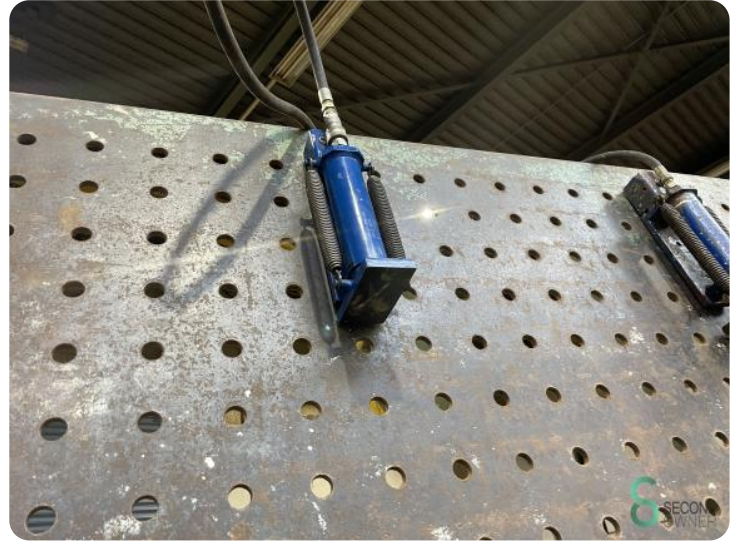

Havenweg 6
6603AS Wijchen

T: +31 6 57668226
E: Glenn@secondowner.com
W: <https://secondowner.com>