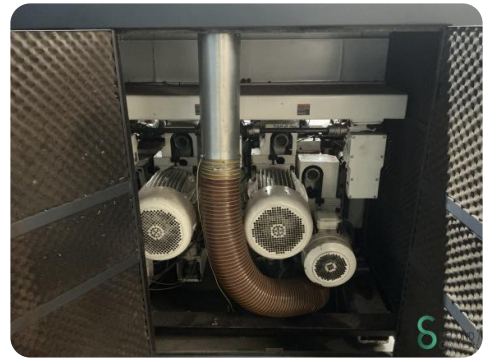

#### Specifications

**Extraction nozzle diameter** 150mm

**Max planing width** 240mm

**Max planing height** 85mm

#### Dimensions

**Length** 1900

**Width** 3900

**Height** 1800

**Weight** 4200

**Weihai-linares**  
威海力纳

MODELO	CONCEPT DL3006	
MAQUINA Nº	90-58-07	
VOLT.:	380 V	FREC 50 Hz
PESO NETO	4200 Kg	Made in China

Ciliu Avenue N° 653 Shandongweihai Tel.(00-86)-631-692-2787 -  
weihai@grupolinares.com-www.grupolinares.com