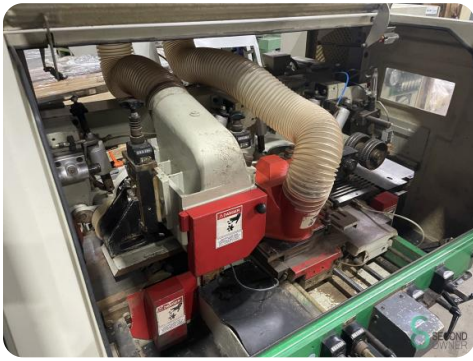

### Dimensions

Length

---

Width

---

Height

---

Weight

3000

---

**MICHAEL WEING AG**  
 SPEZIALFABRIK FUER HOLZBEARBEITUNGSMASCHINEN  
 D - 97941 TAUBERBISCHOFHEIM GERMANY  
 TYPE 23 E BAUJAHR 1997 MASCH NR 223-01902  
 SPANNUNG (VOLT): 300 FREQUENZ (HZ): 50  
 HERGESTELLT IN DER BUNDESREPUBLIK DEUTSCHLAND