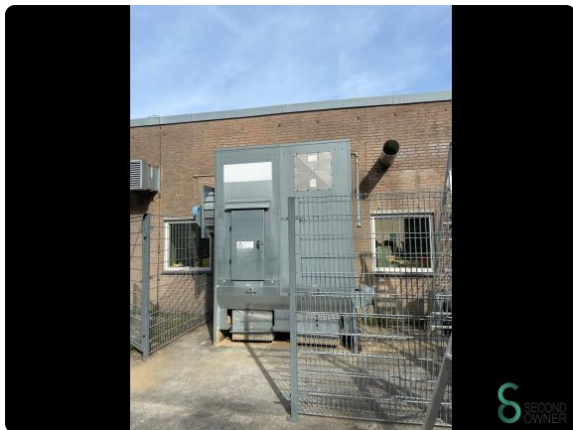

Meconaf

HOU6.310

€ 4.850 ex BTW

300

7.5

2006