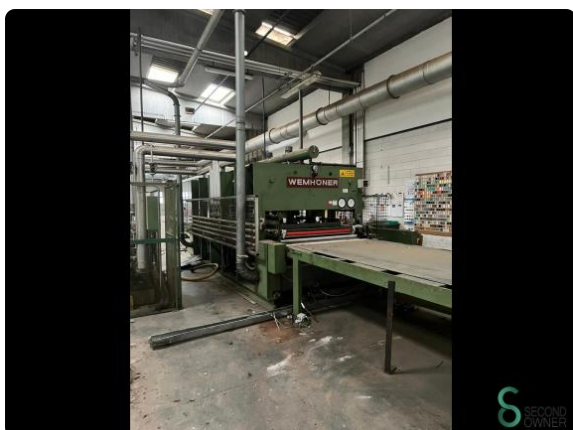

HOU.2095

Op aanvraag ex BTW

OCMAC EL TA

HOU.922

€ 9.500 € 5.500 ex BTW

1990

1450mm

Wemhöner VOF 2 400-2