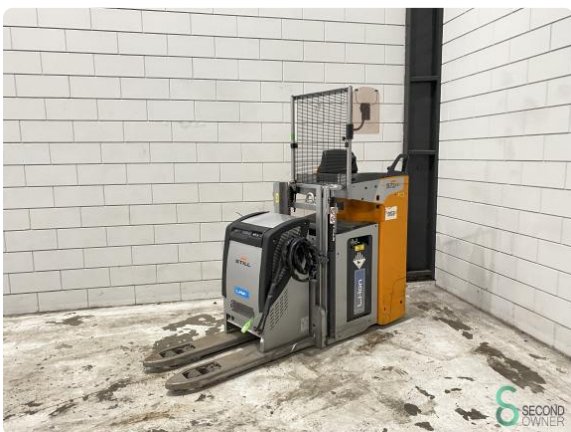

## Jungheinrich ETH-C 100

WKH.2490

€ 8.500 ex BTW

2007

743

Elektrisch