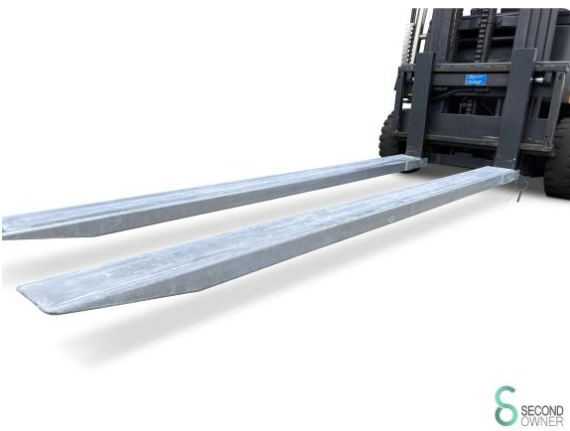

Stocklist

UNKNOWN

WKH7.073

Op aanvraag ex BTW

Meyer

WKH6.932

€ 750 ex BTW

PRO-Staal 200cm