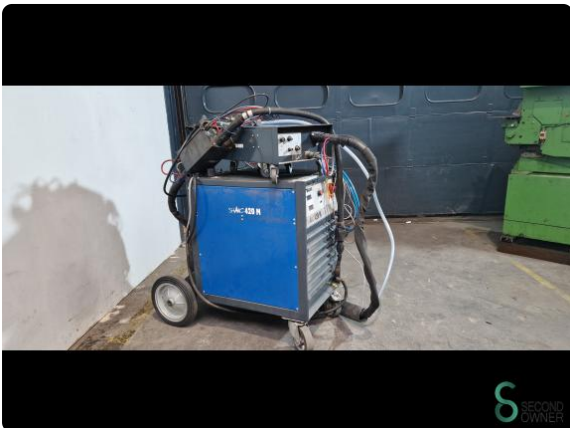

### Robustus SP 850 E1

MET6.925

€ 3.900 ex BTW

2007

Conventioneel

2.0kW