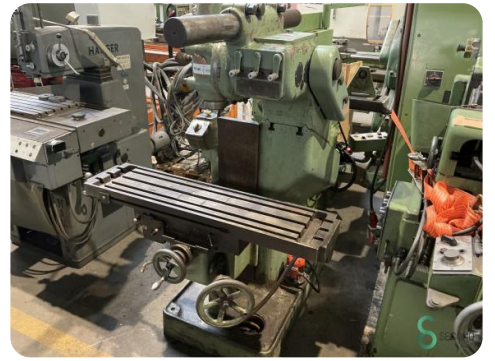

Havenweg 6
6603AS Wijchen

T: +31 6 14832789
E: Bram@secondowner.com
W: <https://secondowner.com>