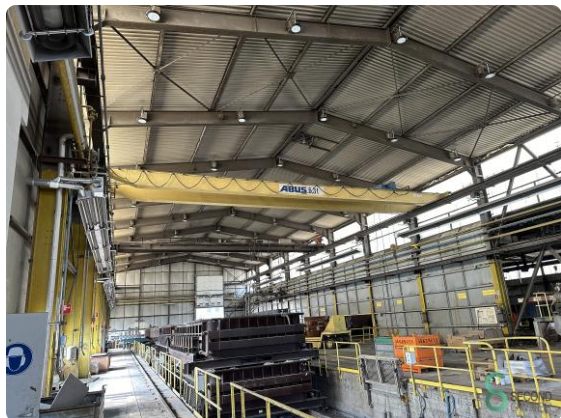

Bovenloopkraan - Abus 6300kg

Bovenloopkraan - Abus 6300kg

SEC.490

Merk Abus

Model

Bouwjaar

Specificaties

Afmetingen