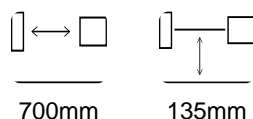

Merk Al Hembrug

Model

Bouwjaar

Specificaties

Spindelsnelheid max. 2200rpm

Spindelsnelheid min. 45rpm

Centerafstand 700mm

Centerhoogte 135mm

Draaidiameter 270mm

Doorlaat 27mm

Afmetingen

Lengte 1600

Breedte 600

Hoogte 1300

Gewicht