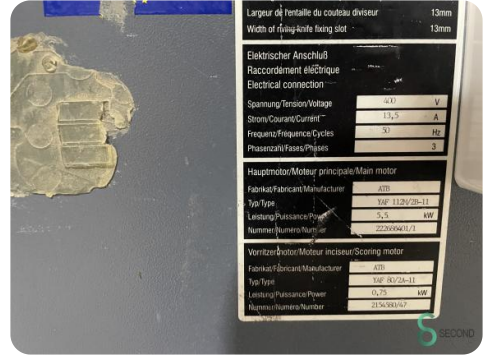

Formaatzaag - Altendorf WA 80 TE

Formaatzaag - Altendorf WA 80 TE

HOU.2376

2010

Merk Altendorf

Model WA 80 TE

Bouwjaar 2010

Specificaties

Afmetingen

Lengte

Breedte

Hoogte

Gewicht

Havenweg 6
6603AS Wijchen

T: +31 6 57668226
E: Glenn@secondowner.com
W: <https://secondowner.com>