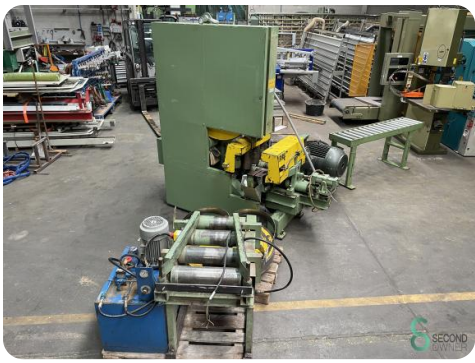

Herzaag - André RM 110

Herzaag - André RM 110

HOU.1130

1990

Merk André

Model RM 110

Bouwjaar 1990

Specificaties

Afmetingen

Lengte

Breedte

Hoogte

Gewicht

Havenweg 6
6603AS Wijchen

T: +31 6 57668226
E: Glenn@secondowner.com
W: <https://secondowner.com>