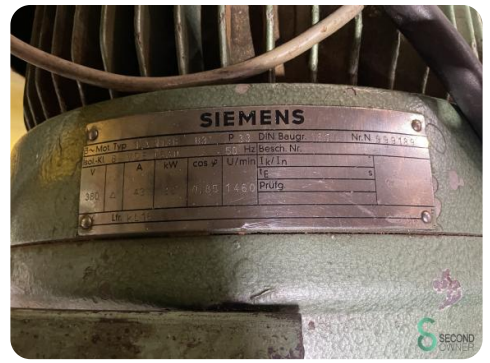

Herzaag - André RM 110

Herzaag - André RM 110

HOU.1130

1990

Merk André

Model RM 110

Bouwjaar 1990

Specificaties

Afmetingen

Lengte

Breedte

Hoogte

Gewicht

Havenweg 6
6603AS Wijchen

T: +31 6 57668226
E: Glenn@secondowner.com
W: <https://secondowner.com>