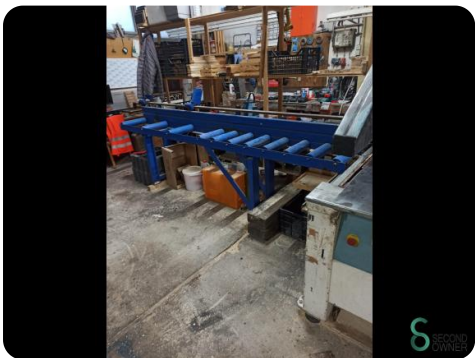

Onderliggende afkortzaag - APS

Onderliggende afkortzaag - APS

HOU.2433

Merk APS

Model

Bouwjaar

Specificaties

Afmetingen

Lengte

Breedte

Hoogte

Gewicht

Havenweg 6
6603AS Wijchen

T: +31 6 57668226
E: Glenn@secondowner.com
W: <https://secondowner.com>