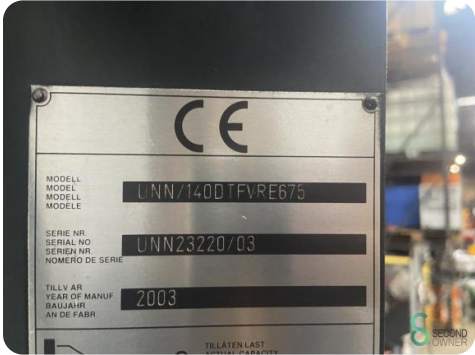

### Specificaties

**Aandrijving** Elektrisch

**Capaciteit** 620Ah

**Merk/Type** 4 EPZS 620

**Accu spanning** 48V

**Opties** Vrije-heffing

**Vrije-heffing** 2220mm

### Afmetingen

**Lengte** 1899

**Breedte** 1280

**Hoogte** 2770

**Gewicht** 3283

EXIDE® TECHNOLOGIES		
Aantal cellen Number of cells	Type Type	Batteri spanning Battery voltage
24	4EPZS620 MST3763R9011	48 Volt/Volts
Kapaciteit Capacity	Massa Mass	Batteri nr. Battery no.
620 Ah/5h	350 Kg	00215847 09