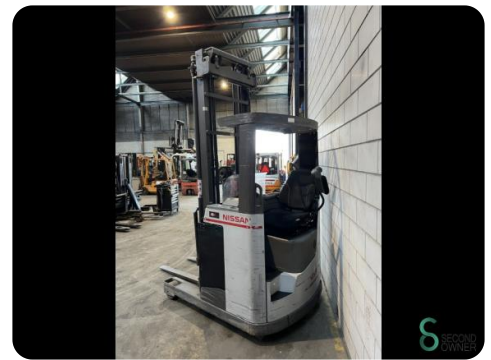

Reachtruck - Atlet UNS161DTF

Reachtruck - Atlet UNS161DTF

WKH.2980

Elektrisch

1600kg

3054

2007

Merk Atlet

Model UNS161DTF

Bouwjaar 2007

Specificaties

Aandrijving Elektrisch

Capaciteit 775Ah

Accu spanning 48V

Opties Vrije-heffing

Vrije-heffing 470mm

Doorrijhoogte 2970mm

Afmetingen

Lengte 1700

Breedte 1270

Hoogte 2970

Gewicht 3100

Havenweg 6
6603AS Wijchen

T: +31 6 11462913
E: Koen@secondowner.com
W: https://secondowner.com