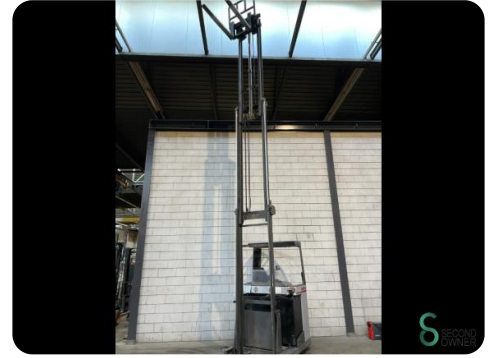

Model UNS161DTF

Bouwjaar 2007

Specificaties

Aandrijving Elektrisch

Capaciteit 775Ah

Accu spanning 48V

Opties Vrije-heffing

Vrije-heffing 470mm

Doorrijhoogte 2970mm

Afmetingen

Lengte 1700

Breedte 1270

Hoogte 2970

Gewicht 3100

Havenweg 6
6603AS Wijchen

T: +31 6 11462913
E: Koen@secondowner.com
W: https://secondowner.com