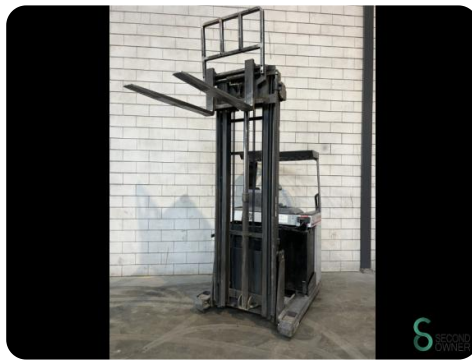

Reachtruck - Atlet UNS161DTF

Reachtruck - Atlet UNS161DTF

WKH.2980

Elektrisch

1600kg

3054

2007

Merk Atlet

Model UNS161DTF

Bouwjaar 2007

Specificaties

Aandrijving Elektrisch

Capaciteit 775Ah

Accu spanning 48V

Opties Vrije-heffing

Vrije-heffing 470mm

Doorrijhoogte 2970mm

Afmetingen

Lengte 1700

Breedte 1270

Hoogte 2970

Gewicht 3100

Havenweg 6
6603AS Wijchen

T: +31 6 11462913
E: Koen@secondowner.com
W: https://secondowner.com