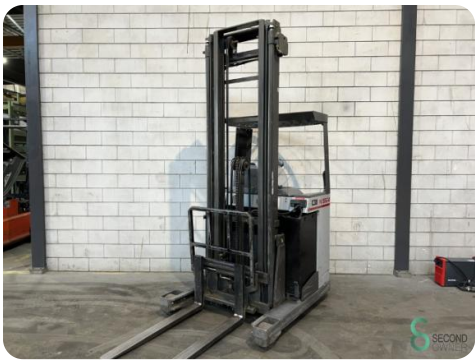

Reachtruck - Atlet UNS161DTF

Reachtruck - Atlet UNS161DTF

WKH.2980

Elektrisch

1600kg

3054

2007

Merk Atlet

Model UNS161DTF

Bouwjaar 2007

Specificaties

Aandrijving Elektrisch

Capaciteit 775Ah

Accu spanning 48V

Opties Vrije-heffing

Vrije-heffing 470mm

Doorrijhoogte 2970mm

Afmetingen

Lengte 1700

Breedte 1270

Hoogte 2970

Gewicht 3100

Havenweg 6
6603AS Wijchen

T: +31 6 11462913
E: Koen@secondowner.com
W: https://secondowner.com