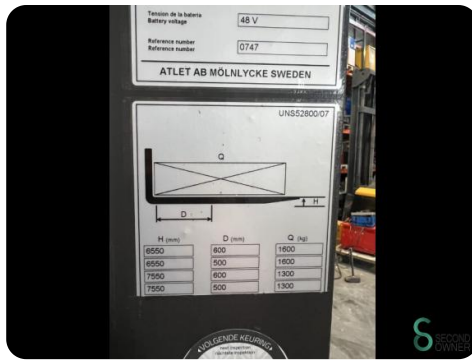

Reachtruck - Atlet UNS161DTF

Reachtruck - Atlet UNS161DTF

WKH.2980

Elektrisch

1600kg

3054

2007

Merk Atlet

Model UNS161DTF

Bouwjaar 2007

Specificaties

Aandrijving Elektrisch

Capaciteit 775Ah

Accu spanning 48V

Opties Vrije-heffing

Vrije-heffing 470mm

Doorrijhoogte 2970mm

Afmetingen

Lengte 1700

Breedte 1270

Hoogte 2970

Gewicht 3100

Havenweg 6
6603AS Wijchen

T: +31 6 11462913
E: Koen@secondowner.com
W: https://secondowner.com