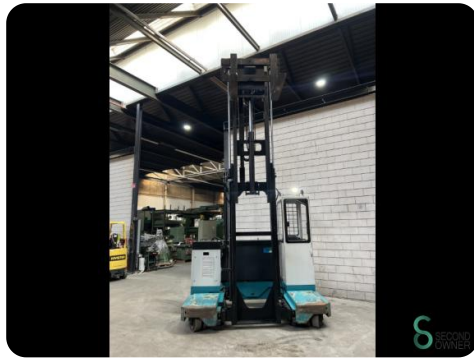

## Zijlader - Baka EFY30/10/45

WKH.3169

Elektrisch

7283

2015

**Merk** Baka

**Model** EFY30/10/45

**Bouwjaar** 2015

### Specificaties

**Aandrijving** Elektrisch

**Hefvermogen** 3000kg

**Mast** Duplex

**Rijrichting** 4 weg

### Afmetingen

**Lengte**

**Breedte**

**Hoogte**

**Gewicht**

Havenweg 6  
6603AS Wijchen

**T:** +31 6 11462913  
**E:** [Koen@secondowner.com](mailto:Koen@secondowner.com)  
**W:** <https://secondowner.com>