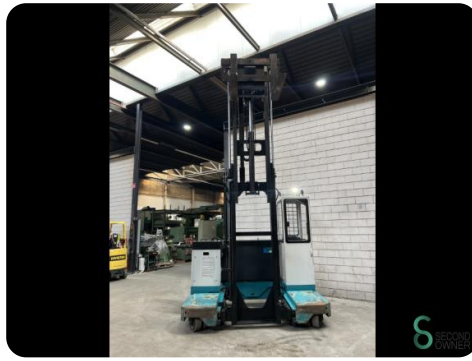

## Zijlader - Baka EFY30/10/45

WKH.3169

Elektrisch

7283

2015

**Merk** Baka

**Model** EFY30/10/45

**Bouwjaar** 2015

### Specificaties

**Aandrijving** Elektrisch

**Hefvermogen** 3000kg

**Mast** Duplex

**Rijrichting** 4 weg

### Afmetingen

**Lengte**

**Breedte**

**Hoogte**

**Gewicht**

Havenweg 6  
6603AS Wijchen

**T:** +31 6 11462913  
**E:** [Koen@secondowner.com](mailto:Koen@secondowner.com)  
**W:** <https://secondowner.com>