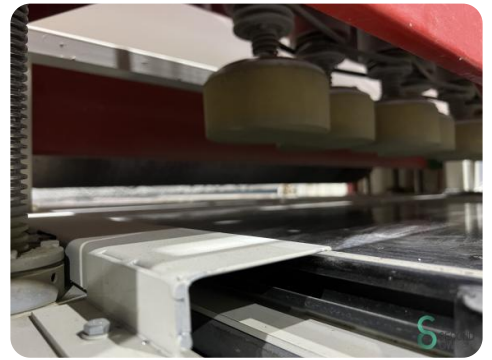

wir bedanken uns für die Anfrage und möchten Ihnen das folgende Angebot zu unseren allgemeinen Liefer- und Zahlungsbedingungen unterbreiten:

Pos.1 - Poliermaschine ES-R1
Zum Polieren flächiger Werkstücke durch eine oszillierende schräg gestellte Walze.

Technische Daten:

Elektrische Anlage	380 Volt
Steuerspannung	24 Volt
Kraftbedarf	20 KW
Gesamte Länge:	5.600 mm
Gesamte Tiefe:	2.400 mm
Gesamte Höhe:	2.100 mm
Gesamtgewicht:	ca. 3.000 kg
Arbeitsbreite:	1.350 mm x 3.200 mm
Arbeitshöhe:	< 100 mm
Polierwalzendurchmesser:	ø 400 mm
Vorschubgeschwindigkeit:	frequenzgesteuert

Preis der Poliermaschine EUR 37.850,00

Pos.2 - zusätzliche Polish-Einheit für Poliermaschine ES-R1
Zum Nachpolieren flächiger Werkstücke durch sieben oszillierende und rollierende Spezial-Schaumstoffschleifen.

Preis der Polish-Einheit EUR 16.200,00