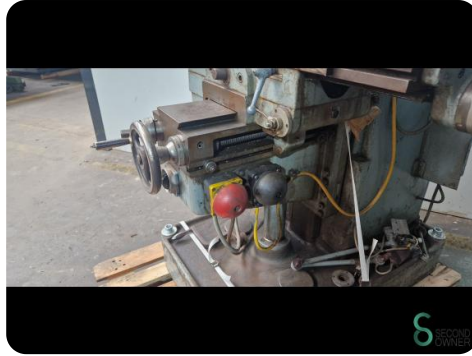

Havenweg 6
6603AS Wijchen

T: +31 6 14832789
E: Bram@secondowner.com
W: <https://secondowner.com>