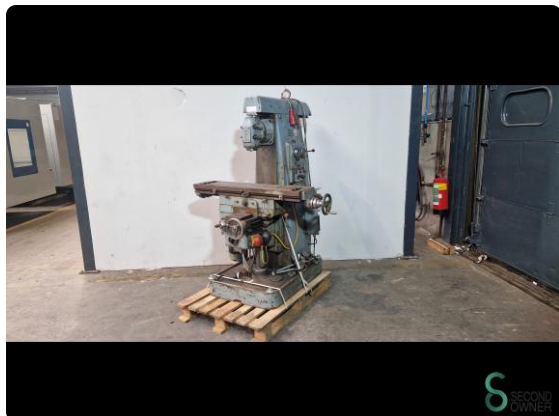

Bedfreesmachine - BCD

Bedfreesmachine - BCD

MET.1753

Merk BCD

Model

Bouwjaar

Specificaties

Spindelsnelheid max. 1500rpm

Spindelsnelheid min. 11rpm

Tafel-afmeting breedte 250mm

Tafel-afmeting lengte 1000mm

Travel X 600mm

Aantal assen 3

Afmetingen

Lengte

Breedte