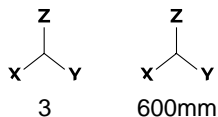

Bedfreesmachine - BCD

Bedfreesmachine - BCD

MET.1753

Merk BCD

Model

Bouwjaar

Specificaties

Spindelsnelheid max. 1500rpm

Spindelsnelheid min. 11rpm

Tafel-afmeting breedte 250mm

Tafel-afmeting lengte 1000mm

Travel X 600mm

Aantal assen 3

Afmetingen

Lengte

Breedte