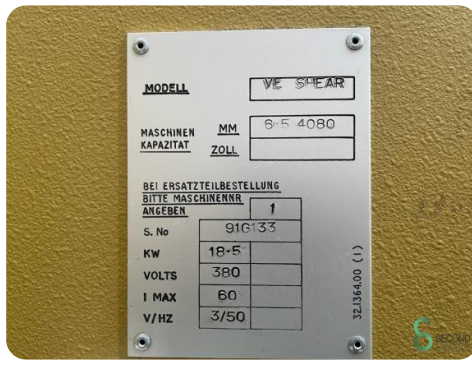

Plaatschaar - Beyeler VE4080-6,5

Plaatschaar - Beyeler VE4080-6,5

MET.1392

Merk Beyeler

Model

Bouwjaar

Specificaties

Afmetingen

Lengte

Breedte

Hoogte

Gewicht

Havenweg 6
6603AS Wijchen

T: +31 6 14832789
E: Bram@secondowner.com
W: <https://secondowner.com>