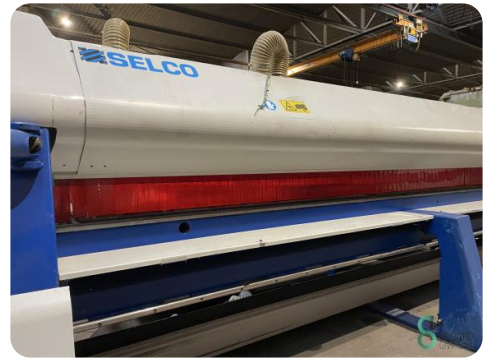

Havenweg 6
6603AS Wijchen

T: +31 6 55855207
E: Peter@secondowner.com
W: <https://secondowner.com>