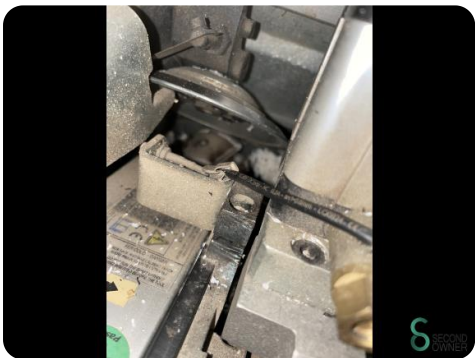

Havenweg 6
6603AS Wijchen

T: +31 6 57668226
E: Glenn@secondowner.com
W: <https://secondowner.com>