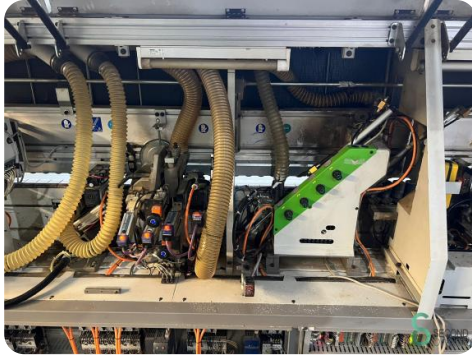

Kantenlijmer - Biesse Akron 850

Kantenlijmer - Biesse Akron 850

HOU.1240

2008

Merk Biesse

Model Akron 850

Bouwjaar 2008

Specificaties

Afmetingen

Lengte	6500
---------------	------

Breedte	1200
----------------	------

Hoogte	1600
---------------	------

Gewicht	1200
----------------	------

Havenweg 6
6603AS Wijchen

T: +31 6 57668226
E: Glenn@secondowner.com
W: <https://secondowner.com>