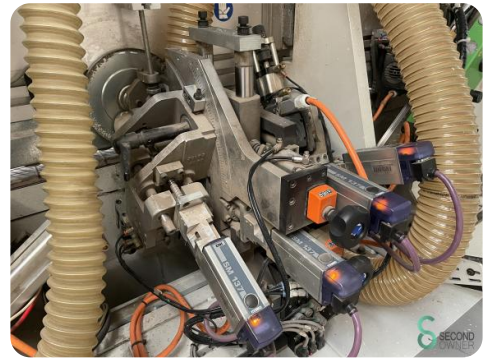

Kantenlijmer - Biesse Akron 850

Kantenlijmer - Biesse Akron 850

HOU.1240

2008

Merk Biesse

Model Akron 850

Bouwjaar 2008

Specificaties

Afmetingen

Lengte	6500
---------------	------

Breedte	1200
----------------	------

Hoogte	1600
---------------	------

Gewicht	1200
----------------	------

Havenweg 6
6603AS Wijchen

T: +31 6 57668226
E: Glenn@secondowner.com
W: <https://secondowner.com>