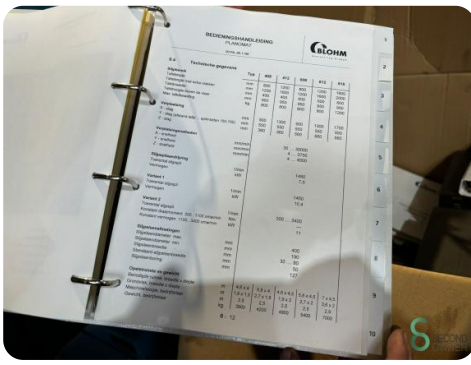

### Specificaties

**Spindelsnelheid max.** 3400rpm

**Tafel-afmeting breedte** 380mm

**Tafel-afmeting lengte** 790mm

**Travel X** 900mm

**Travel Y** 550mm

**Travel Z** 360mm

### Afmetingen

**Lengte**

**Breedte**

**Hoogte**

**Gewicht**

Havenweg 6  
6603AS Wijchen

T: +31 6 14832789  
E: Bram@secondowner.com  
W: <https://secondowner.com>