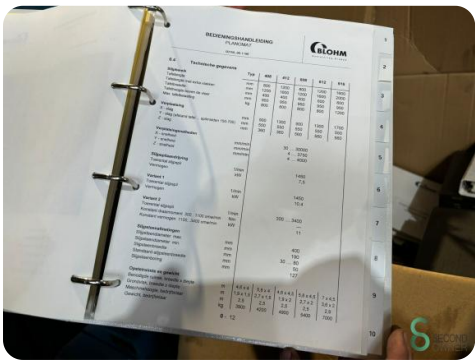

Specificaties

Spindelsnelheid max. 3400rpm

Tafel-afmeting breedte 380mm

Tafel-afmeting lengte 790mm

Travel X 900mm

Travel Y 550mm

Travel Z 360mm

Afmetingen

Lengte

Breedte

Hoogte

Gewicht

Havenweg 6
6603AS Wijchen

T: +31 6 14832789
E: Bram@secondowner.com
W: <https://secondowner.com>