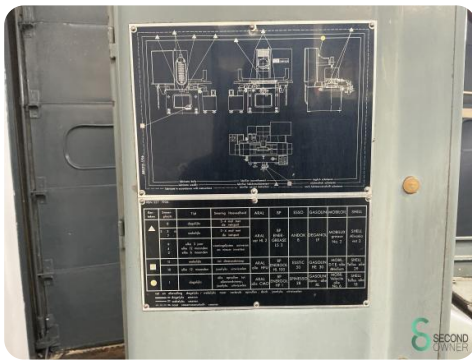

Model Simplex 5

Bouwjaar 1971

Specificaties

Spindelsnelheid max. 2800rpm

Motorvermogen 4.0kW

Opname 120

Tafel-afmeting breedte 300mm

Tafel-afmeting lengte 900mm

Travel X 500mm

Afmetingen

Lengte 1600

Breedte 1600

Hoogte 2100

Gewicht 2600

Havenweg 6
6603AS Wijchen

T: +31 6 14832789
E: Bram@secondowner.com
W: https://secondowner.com