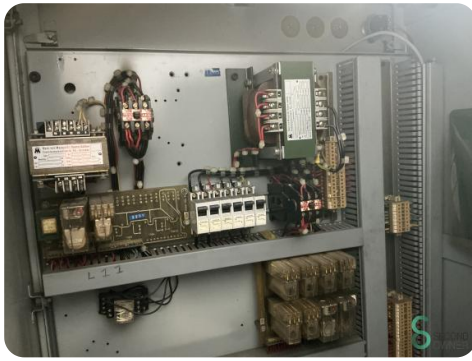

Havenweg 6
6603AS Wijchen

T: +31 6 14832789
E: Bram@secondowner.com
W: https://secondowner.com