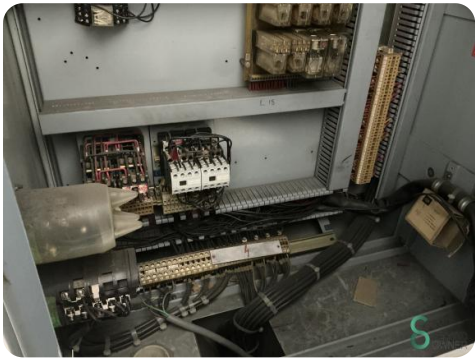

Havenweg 6
6603AS Wijchen

T: +31 6 14832789
E: Bram@secondowner.com
W: https://secondowner.com