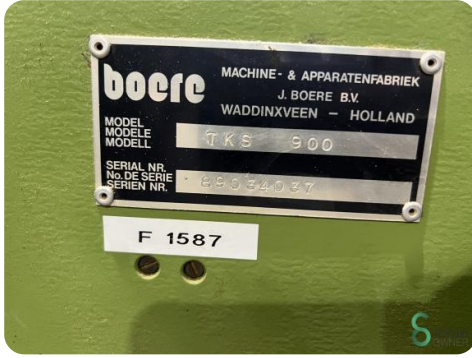

## Breedbandschuurmachine - Boere

## Breedbandschuurmachine - Boere

HOU5.318

900mm

4295

**Merk** Boere

**Model**

**Bouwjaar**

### Specificaties

<b>Voltage [V]</b>	400V
<b>Doorvoersnelheid min [m/min]</b>	5m/min
<b>Doorvoersnelheid max [m/min]</b>	25m/min
<b>Aantal schuur aggregaten 2st. [st.]</b>	
<b>Oscillerend</b>	1
<b>Schuurbandlengte [mm]</b>	1900mm

### Afmetingen

<b>Lengte</b>	1750
<b>Breedte</b>	2100
<b>Hoogte</b>	2000
<b>Gewicht</b>	

Havenweg 6  
6603AS Wijchen

T: +31 6 57668226  
E: Glenn@secondowner.com  
W: <https://secondowner.com>