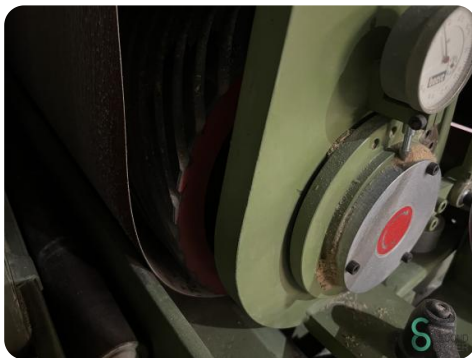

## Breedbandschuurmachine - Boere

HOU5.318

900mm

4295

**Merk** Boere

**Model**

**Bouwjaar**

### Afmetingen

<b>Lengte</b>	1750
<b>Breedte</b>	2100
<b>Hoogte</b>	2000
<b>Gewicht</b>	

Havenweg 6  
6603AS Wijchen

T: +31 6 57668226  
E: Glenn@secondowner.com  
W: <https://secondowner.com>