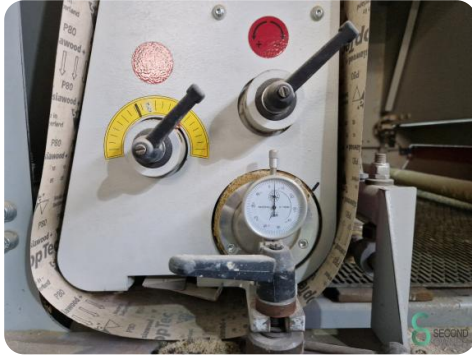

Havenweg 6
6603AS Wijchen

T: +31 6 57668226
E: Glenn@secondowner.com
W: <https://secondowner.com>