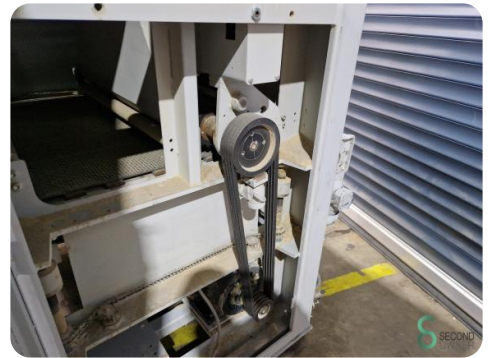

Havenweg 6
6603AS Wijchen

T: +31 6 57668226
E: Glenn@secondowner.com
W: <https://secondowner.com>