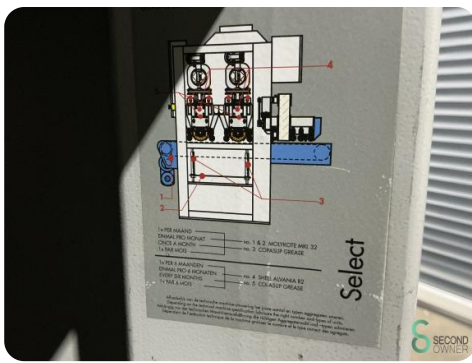

### Afmetingen

**Lengte** 2800

**Breedte** 2500

**Hoogte** 2500

**Gewicht** 4105

Havenweg 6  
6603AS Wijchen

T: +31 6 57668226  
E: Glenn@secondowner.com  
W: <https://secondowner.com>