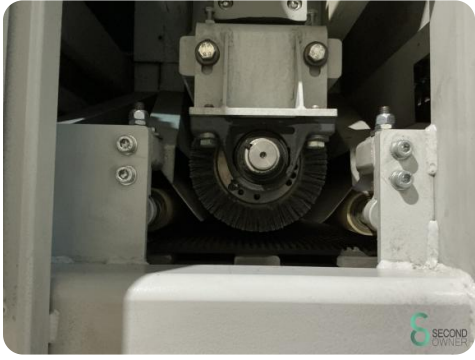

### Afmetingen

**Lengte** 2800

**Breedte** 2500

**Hoogte** 2500

**Gewicht** 4105

Havenweg 6  
6603AS Wijchen

T: +31 6 57668226  
E: Glenn@secondowner.com  
W: <https://secondowner.com>