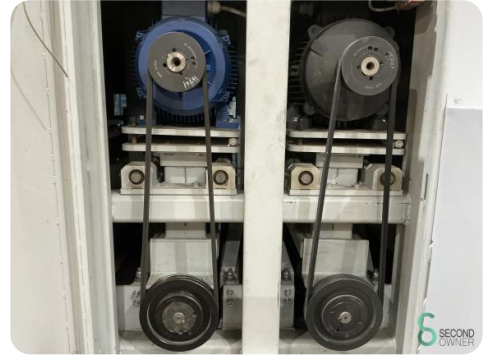

### Afmetingen

**Lengte** 2800

**Breedte** 2500

**Hoogte** 2500

**Gewicht** 4105

Havenweg 6  
6603AS Wijchen

T: +31 6 57668226  
E: Glenn@secondowner.com  
W: <https://secondowner.com>