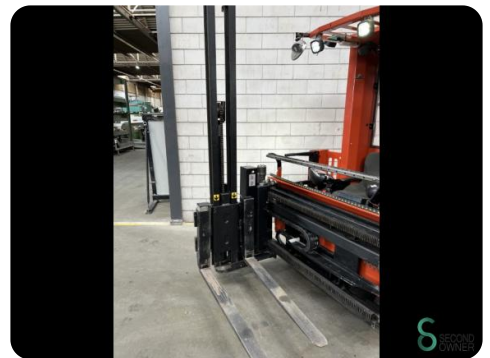

Orderpicker - BT 100AC

Orderpicker - BT 100AC

WKH.2658

Elektrisch

4775

2007

Merk BT

Model 100AC

Bouwjaar 2007

Specificaties

Aandrijving Elektrisch

Capaciteit 775Ah

Merk/Type R&W

Accu spanning 48V

Bouwjaar batterij 2020

Opties Vrije-heffing,
Camera, Radio,
Werklampen

Afmetingen

Lengte 3300

Breedte 1500

Hoogte 2460

Gewicht 5125

Havenweg 6
6603AS Wijchen

T: +31 6 11462913
E: Koen@secondowner.com
W: <https://secondowner.com>