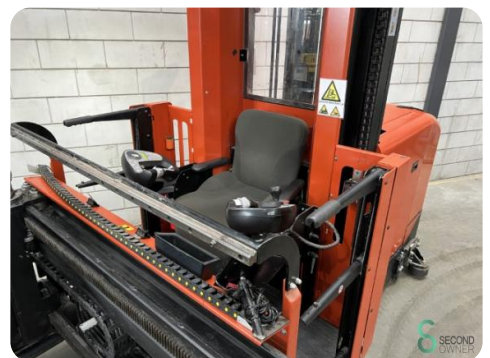

Orderpicker - BT 100AC

Orderpicker - BT 100AC

WKH.2658

Elektrisch

4775

2007

Merk BT

Model 100AC

Bouwjaar 2007

Specificaties

Aandrijving	Elektrisch
Capaciteit	775Ah
Merk/Type	R&W
Accu spanning	48V
Bouwjaar batterij	2020
Opties	Vrije-heffing, Camera, Radio, Werklampen

Afmetingen

Lengte	3300
Breedte	1500
Hoogte	2460
Gewicht	5125