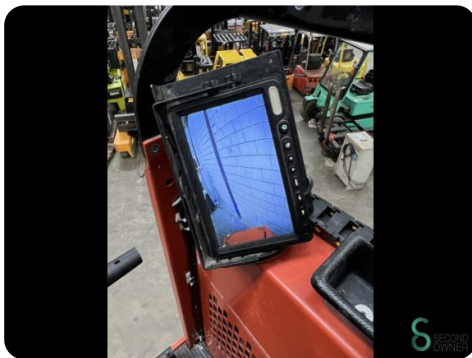

Orderpicker - BT 100AC

Orderpicker - BT 100AC

WKH.2658

Elektrisch

4775

2007

Merk BT

Model 100AC

Bouwjaar 2007

Specificaties

Aandrijving Elektrisch

Capaciteit 775Ah

Merk/Type R&W

Accu spanning 48V

Bouwjaar batterij 2020

Opties Vrije-heffing,
Camera, Radio,
Werklampen