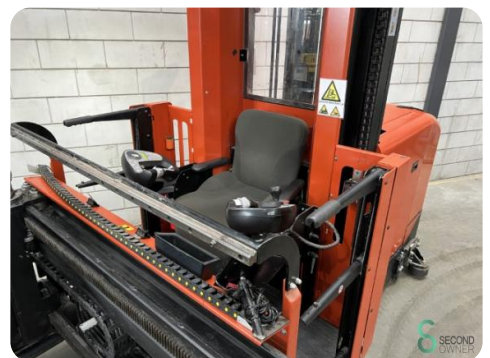

Orderpicker - BT 100AC

Orderpicker - BT 100AC

WKH.2658

Elektrisch

4775

2007

Merk BT

Model 100AC

Bouwjaar 2007

Specificaties

Aandrijving Elektrisch

Capaciteit 775Ah

Merk/Type R&W

Accu spanning 48V

Bouwjaar batterij 2020

Opties Vrije-heffing,
Camera, Radio,
Werklampen

Afmetingen

Lengte 3300

Breedte 1500

Hoogte 2460

Gewicht 5125

Havenweg 6
6603AS Wijchen

T: +31 6 11462913
E: Koen@secondowner.com
W: <https://secondowner.com>