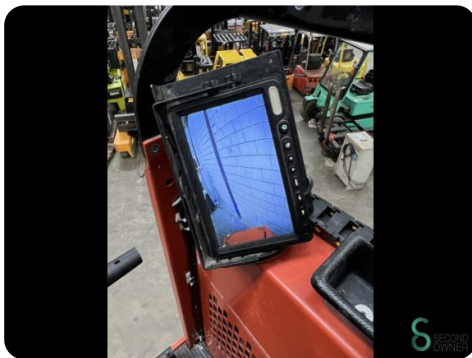

Orderpicker - BT 100AC

Orderpicker - BT 100AC

WKH.2658

Elektrisch

4775

2007

Merk BT

Model 100AC

Bouwjaar 2007

Specificaties

Aandrijving	Elektrisch
Capaciteit	775Ah
Merk/Type	R&W
Accu spanning	48V
Bouwjaar batterij	2020
Opties	Vrije-heffing, Camera, Radio, Werklampen

Afmetingen

Lengte	3300
Breedte	1500
Hoogte	2460
Gewicht	5125