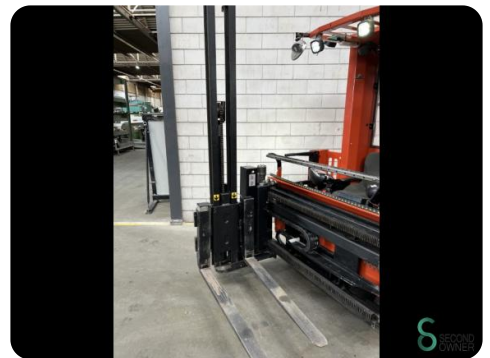

Orderpicker - BT 100AC

Orderpicker - BT 100AC

WKH.2658

Elektrisch

4775

2007

Merk BT

Model 100AC

Bouwjaar 2007

Specificaties

Aandrijving	Elektrisch
Capaciteit	775Ah
Merk/Type	R&W
Accu spanning	48V
Bouwjaar batterij	2020
Opties	Vrije-heffing, Camera, Radio, Werklampen

Afmetingen

Lengte	3300
Breedte	1500
Hoogte	2460
Gewicht	5125