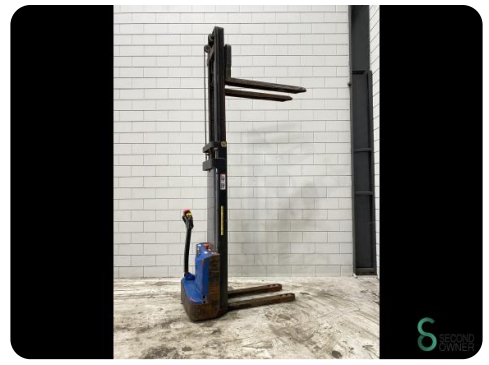

## Stapelaar - BT

WKH.4711

LPG

1

2012

**Merk** BT

**Model**

**Bouwjaar** 2012

### Specificaties

<b>Aandrijving</b>	LPG
<b>Doorrijhoogte</b>	2150mm
<b>Vorklengte</b>	1150mm
<b>Hefvermogen</b>	1000kg
<b>Mast</b>	Duplex
<b>Hefhoogte</b>	3000mm

### Afmetingen

<b>Lengte</b>	1750
<b>Breedte</b>	800
<b>Hoogte</b>	2150
<b>Gewicht</b>	

Havenweg 6  
6603AS Wijchen

T: +31 6 11462913  
E: [Koen@secondowner.com](mailto:Koen@secondowner.com)  
W: <https://secondowner.com>