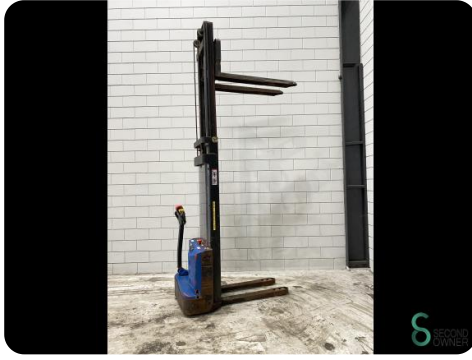

## Stapelaar - BT

WKH.4711

LPG

1

2012

**Merk** BT

**Model**

**Bouwjaar** 2012

### Specificaties

<b>Aandrijving</b>	LPG
<b>Doorrijhoogte</b>	2150mm
<b>Vorklengte</b>	1150mm
<b>Hefvermogen</b>	1000kg
<b>Mast</b>	Duplex
<b>Hefhoogte</b>	3000mm

### Afmetingen

<b>Lengte</b>	1750
<b>Breedte</b>	800
<b>Hoogte</b>	2150
<b>Gewicht</b>	

Havenweg 6  
6603AS Wijchen

T: +31 6 11462913  
E: [Koen@secondowner.com](mailto:Koen@secondowner.com)  
W: <https://secondowner.com>