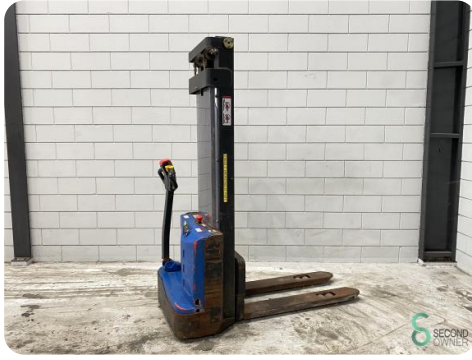

## Stapelaar - BT

## Stapelaar - BT

WKH.4711

LPG

1

2012

**Merk** BT

**Model**

**Bouwjaar** 2012

### Specificaties

<b>Aandrijving</b>	LPG
<b>Doorrijhoogte</b>	2150mm
<b>Vorklengte</b>	1150mm
<b>Hefvermogen</b>	1000kg
<b>Mast</b>	Duplex
<b>Hefhoogte</b>	3000mm

### Afmetingen

<b>Lengte</b>	1750
<b>Breedte</b>	800
<b>Hoogte</b>	2150
<b>Gewicht</b>	

Havenweg 6  
6603AS Wijchen

T: +31 6 11462913  
E: [Koen@secondowner.com](mailto:Koen@secondowner.com)  
W: <https://secondowner.com>