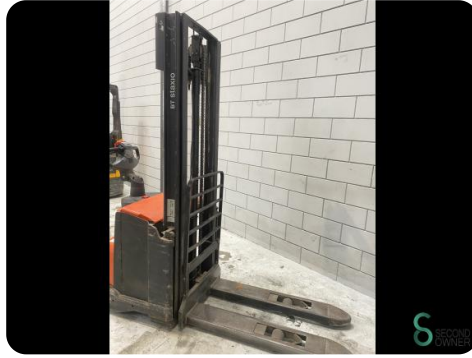

Havenweg 6
6603AS Wijchen

T: +31 6 11462913
E: Koen@secondowner.com
W: <https://secondowner.com>