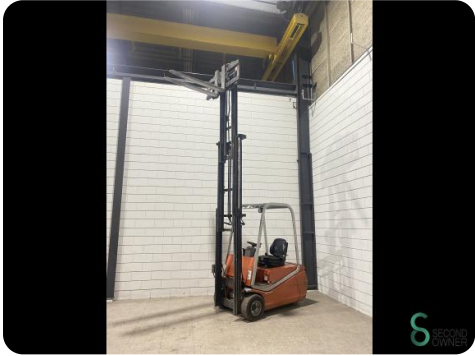

Heftruck - BT CBE 18T

Heftruck - BT CBE 18T

WKH5.673

Elektrisch

4300mm

1800kg

8445

2004

Merk BT

Model CBE 18T

Bouwjaar 2004

Specificaties

Aandrijving	Elektrisch
Capaciteit	625Ah
Merk/Type	R&W
Accu spanning	48V
Bouwjaar batterij	2013
Opties	Werklampen, Vrije-heffing

Afmetingen

Lengte	2200
Breedte	1150
Hoogte	2110
Gewicht	3648