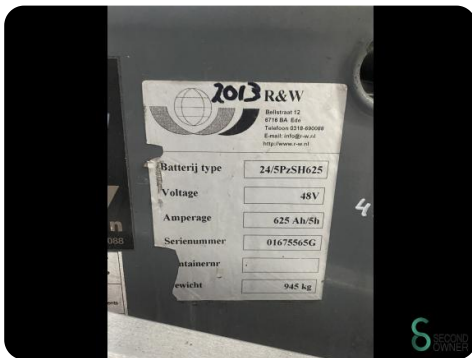

Heftruck - BT CBE 18T

Heftruck - BT CBE 18T

WKH5.673

Elektrisch

4300mm

1800kg

8445

2004

Merk BT

Model CBE 18T

Bouwjaar 2004

Specificaties

Aandrijving	Elektrisch
Capaciteit	625Ah
Merk/Type	R&W
Accu spanning	48V
Bouwjaar batterij	2013
Opties	Werklampen, Vrije-heffing

Afmetingen

Lengte	2200
Breedte	1150
Hoogte	2110
Gewicht	3648