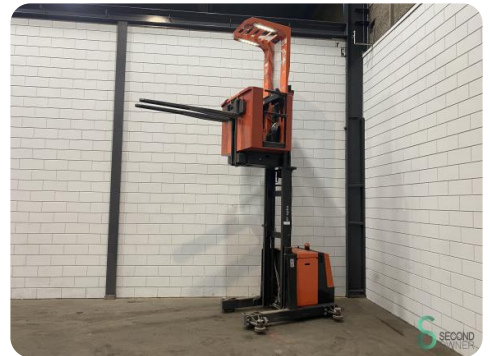

Orderpicker - BT OME100M

Orderpicker - BT OME100M

WKH.4306

Elektrisch

2213

2012

Merk BT

Model OME100M

Bouwjaar 2012

Specificaties

Aandrijving Elektrisch

Capaciteit 620Ah

Merk/Type R&W

Accu spanning 24V

Werkniveau Hoog

Doorrijhoogte 2400mm

Afmetingen

Lengte 1900

Breedte 1200

Hoogte 2650

Gewicht 2213

R & W	
Batterij type	T2-4P25R620
Voltage	24 V
Ampereage	620 Ah/5h
Serienummer	20012002
Contaanmer.	800788
Gewicht	488 kg

Havenweg 6
6603AS Wijchen