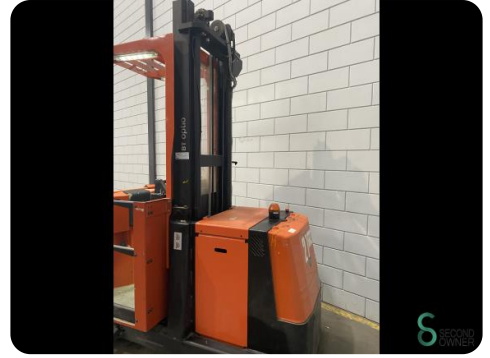

Orderpicker - BT OME100M

Orderpicker - BT OME100M

WKH.4306

Elektrisch

2213

2012

Merk BT

Model OME100M

Bouwjaar 2012

Specificaties

Aandrijving Elektrisch

Capaciteit 620Ah

Merk/Type R&W

Accu spanning 24V

Werkniveau Hoog

Doorrijhoogte 2400mm

Afmetingen

Lengte 1900

Breedte 1200

Hoogte 2650

Gewicht 2213

R & W	
Batterij type	T2-4P25R620
Voltage	24 V
Ampereage	620 Ah/5h
Serienummer	20012002
Contaanmer.	800788
Gewicht	488 kg

Havenweg 6
6603AS Wijchen