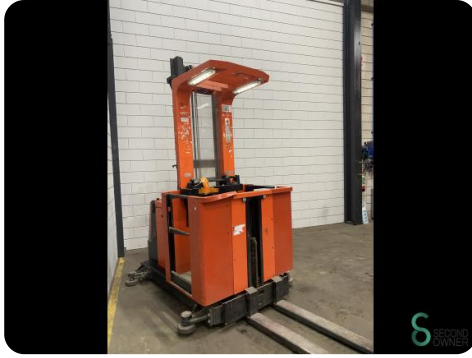

Orderpicker - BT OME100M

Orderpicker - BT OME100M

WKH.4306

Elektrisch

2213

2012

Merk BT

Model OME100M

Bouwjaar 2012

Specificaties

Aandrijving Elektrisch

Capaciteit 620Ah

Merk/Type R&W

Accu spanning 24V

Werkniveau Hoog

Doorrijhoogte 2400mm

Afmetingen

Lengte 1900

Breedte 1200

Hoogte 2650

Gewicht 2213

R & W	
Batterij type	T2-4P25R620
Voltage	24 V
Ampereage	620 Ah/5h
Serienummer	20012002
Contaanmer.	800788
Gewicht	488 kg

Havenweg 6
6603AS Wijchen