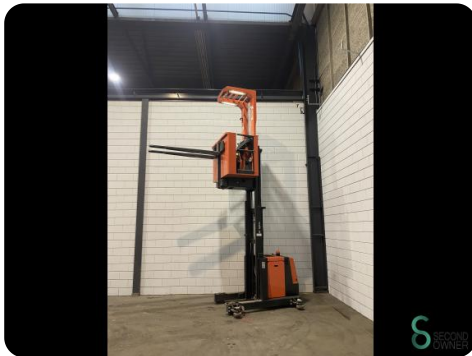

Havenweg 6
6603AS Wijchen

T: +31 6 11462913
E: Koen@secondowner.com
W: <https://secondowner.com>