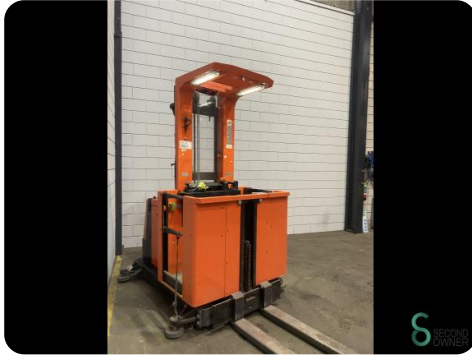

Havenweg 6
6603AS Wijchen

T: +31 6 11462913
E: Koen@secondowner.com
W: <https://secondowner.com>