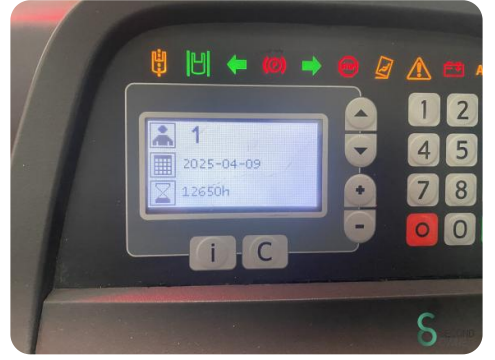

Opties Weegstelsel,
Hoogtemeter,
Werklampen,
Vrije-heffing

Afmetingen

Lengte 1900

Breedte 1270

Hoogte 2740

Gewicht 3891

| | | | |
|---------|-----------|----------|--|
| BT | | M-PLATE | |
| TYPE | RRE160 | | |
| S/NO | 6145815 | AA | |
| CODE NO | DATE | | |
| GA | PH0000615 | 11-02-16 | |
| GA | PH0002660 | 11-02-16 | |