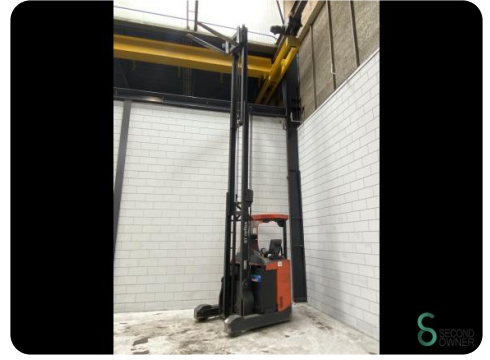

Reachtruck - BT RRE160

Reachtruck - BT RRE160

WKH.4664

Elektrisch

1600kg

10598

2012

Merk BT

Model RRE160

Bouwjaar 2012

Specificaties

Aandrijving	Elektrisch
Capaciteit	775Ah
Merk/Type	Hoppecke 5 HPZS
Accu spanning	48V
Bouwjaar batterij	2012
Opties	Vrije- heffing

Afmetingen

Lengte	1850
Breedte	1270
Hoogte	2750
Gewicht	3600