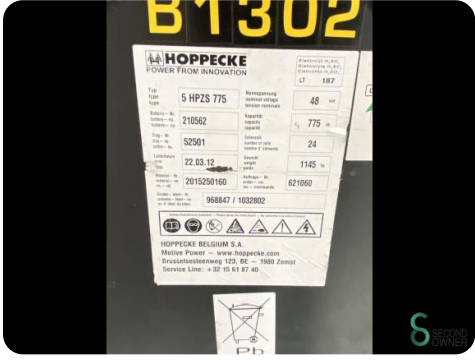

Reachtruck - BT RRE160

Reachtruck - BT RRE160

WKH.4664

Elektrisch

1600kg

10598

2012

Merk BT

Model RRE160

Bouwjaar 2012

Specificaties

Aandrijving	Elektrisch
Capaciteit	775Ah
Merk/Type	Hoppecke 5 HPZS
Accu spanning	48V
Bouwjaar batterij	2012
Opties	Vrije- heffing

Afmetingen

Lengte	1850
Breedte	1270
Hoogte	2750
Gewicht	3600