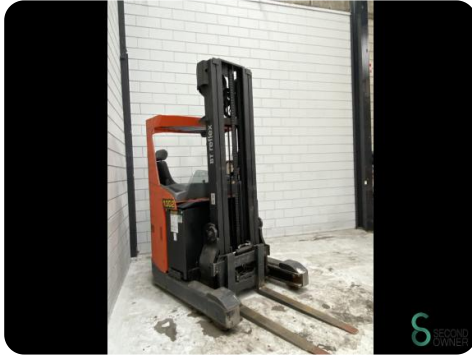

Reachtruck - BT RRE160

Reachtruck - BT RRE160

WKH.4664

Elektrisch

1600kg

10598

2012

Merk BT

Model RRE160

Bouwjaar 2012

Specificaties

Aandrijving	Elektrisch
Capaciteit	775Ah
Merk/Type	Hoppecke 5 HPZS
Accu spanning	48V
Bouwjaar batterij	2012
Opties	Vrije- heffing

Afmetingen

Lengte	1850
Breedte	1270
Hoogte	2750
Gewicht	3600