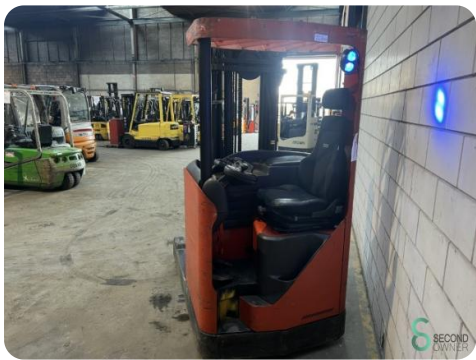

Reachtruck - BT RRM14

Reachtruck - BT RRM14

WKH.3058

Elektrisch

1400kg

11124

2003

Merk BT

Model RRM14

Bouwjaar 2003

Specificaties

Aandrijving Elektrisch

Capaciteit 480Ah

Accu spanning 48V

Vrije-heffing 1580mm

Doorrijhoogte 2190mm

Aanbouwdeel Side-shift

Afmetingen

Lengte 1940

Breedte 1100

Hoogte

Gewicht 2015

Havenweg 6
6603AS Wijchen

T: +31 6 11462913
E: Koen@secondowner.com
W: <https://secondowner.com>