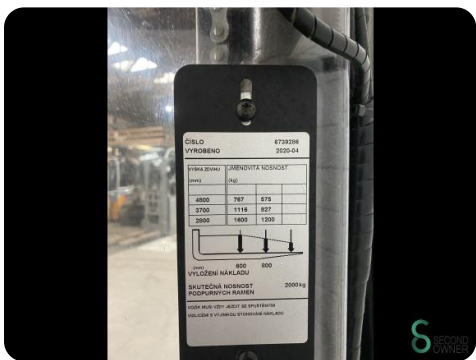

Stapelaar - BT SPE160L

Stapelaar - BT SPE160L

WKH7.063

2020

2700

Elektrisch

Merk BT

Model SPE160L

Bouwjaar 2020

Specificaties

Aandrijving Elektrisch

Capaciteit 500Ah

Merk/Type 24V5PzB

Accu spanning 24V

Bouwjaar batterij 2020

Opties Doppelstock

Afmetingen

Lengte 2650

Breedte 800

Hoogte 2250

Gewicht 1939

Havenweg 6
6603AS Wijchen

T: +31 6 44300552
E: Tess@secondowner.com
W: https://secondowner.com