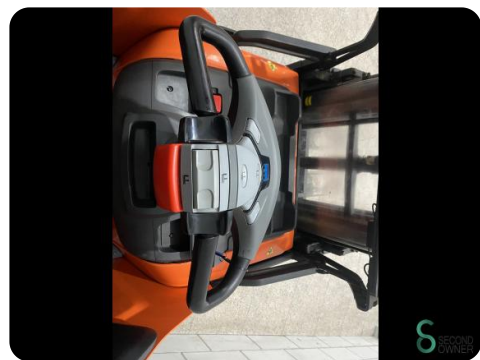

Havenweg 6
6603AS Wijchen

T: +31 6 44300552
E: Tess@secondowner.com
W: https://secondowner.com