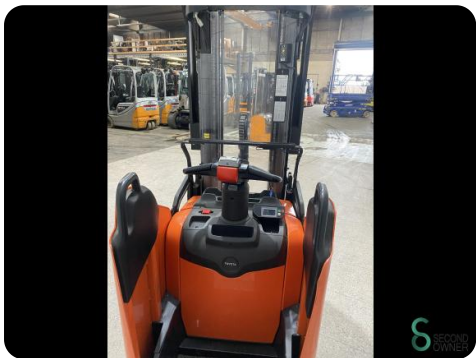

Stapelaar - BT SPE160L

Stapelaar - BT SPE160L

WKH7.063

2020

2700

Elektrisch

Merk BT

Model SPE160L

Bouwjaar 2020

Specificaties

Aandrijving Elektrisch

Capaciteit 500Ah

Merk/Type 24V5PzB

Accu spanning 24V

Bouwjaar batterij 2020

Opties Doppelstock

Afmetingen

Lengte 2650

Breedte 800

Hoogte 2250

Gewicht 1939

Havenweg 6
6603AS Wijchen

T: +31 6 44300552
E: Tess@secondowner.com
W: https://secondowner.com