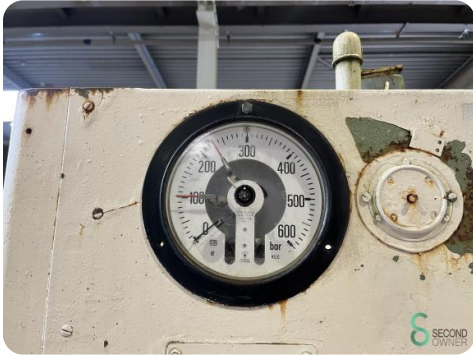

Havenweg 6
6603AS Wijchen

T: +31 6 57668226
E: Glenn@secondowner.com
W: <https://secondowner.com>