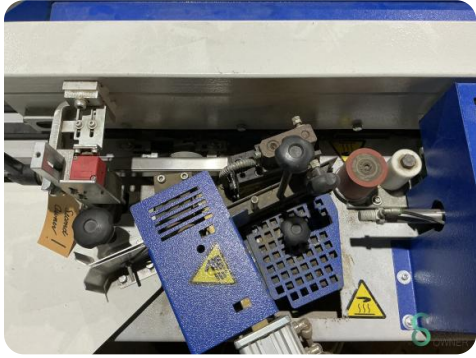

## Kantenlijmer - Casadei K 320

### Afmetingen

**Lengte** 930

**Breedte** 2100

**Hoogte** 1300

**Gewicht** 250

Havenweg 6  
6603AS Wijchen

T: +31 6 57668226  
E: Glenn@secondowner.com  
W: <https://secondowner.com>