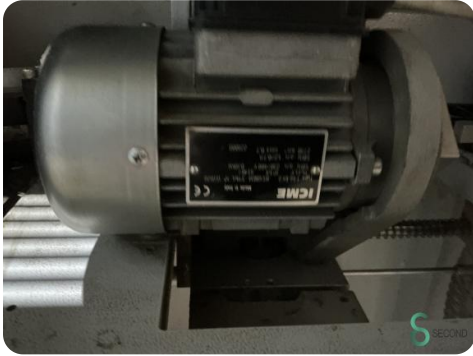

Havenweg 6
6603AS Wijchen

T: +31 6 57668226
E: Glenn@secondowner.com
W: <https://secondowner.com>