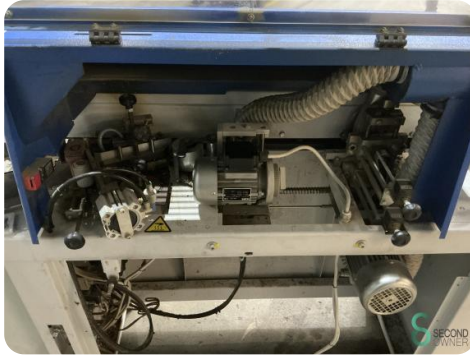

Havenweg 6
6603AS Wijchen

T: +31 6 57668226
E: Glenn@secondowner.com
W: <https://secondowner.com>