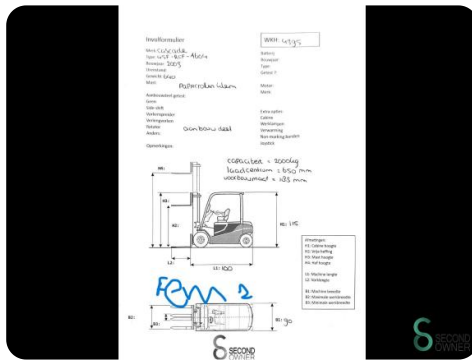

## Specificaties

**Type** tribe\_selection\_1

## Afmetingen

**Lengte** 1000

**Breedte** 900

**Hoogte** 1150

**Gewicht** 640

Havenweg 6  
6603AS Wijchen

T: +31 6 11462913  
E: Koen@secondowner.com  
W: <https://secondowner.com>