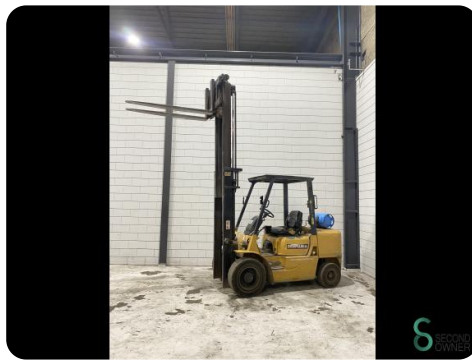

## Heftruck - Caterpillar GP 35 K

## Heftruck - Caterpillar GP 35 K

WKH.4897

LPG

3300mm

3500kg

9164

2001

**Merk** Caterpillar

### Specificaties

Aandrijving	LPG
Merk motor	Mitsubishi
Keuring tot	05.2025
Opties	Werklampen
Doorrijhoogte	2270mm
Aanbouwdeel	Side-shift

### Afmetingen

Lengte	2250
Breedte	1260
Hoogte	2270
Gewicht	4850

Havenweg 6  
6603AS Wijchen

T: +31 6 11462913  
E: Koen@secondowner.com  
W: <https://secondowner.com>