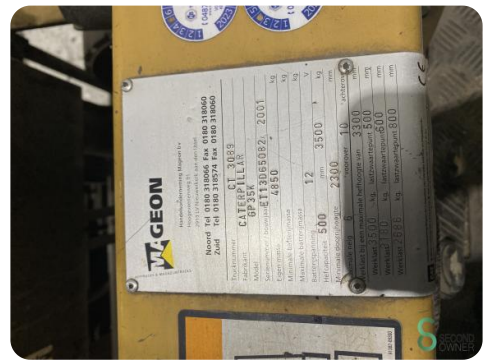

## Heftruck - Caterpillar GP 35 K

WKH.4897

LPG

3300mm

3500kg

9164

2001

**Merk** Caterpillar

### Specificaties

Aandrijving	LPG
Merk motor	Mitsubishi
Keuring tot	05.2025
Opties	Werklampen
Doorrijhoogte	2270mm
Aanbouwdeel	Side-shift

### Afmetingen

Lengte	2250
Breedte	1260
Hoogte	2270
Gewicht	4850

Havenweg 6  
6603AS Wijchen

T: +31 6 11462913  
E: Koen@secondowner.com  
W: <https://secondowner.com>