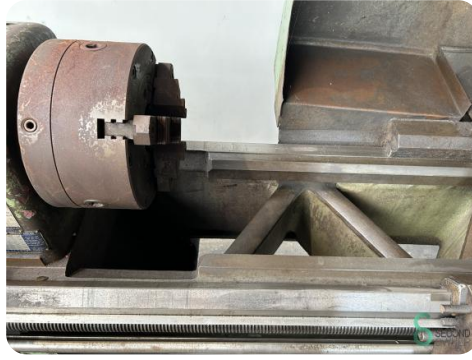

Havenweg 6
6603AS Wijchen

T: +31 6 14832789
E: Bram@secondowner.com
W: https://secondowner.com