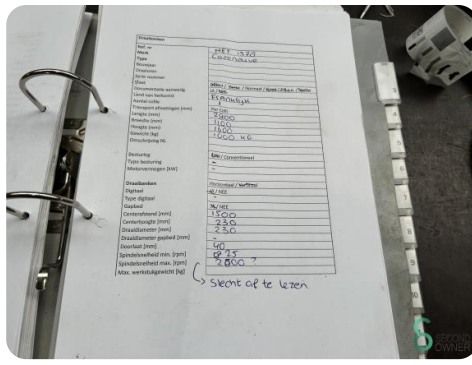

### Specificaties

Spindelsnelheid max.	2000rpm
Spindelsnelheid min.	25rpm
Centerafstand	1500mm
Centerhoogte	230mm
Draaidiameter	460mm
Doorlaat	40mm

### Afmetingen

Lengte	2900
Breedte	1100
Hoogte	1600
Gewicht	1000

Havenweg 6  
6603AS Wijchen

T: +31 6 14832789  
E: Bram@secondowner.com  
W: https://secondowner.com