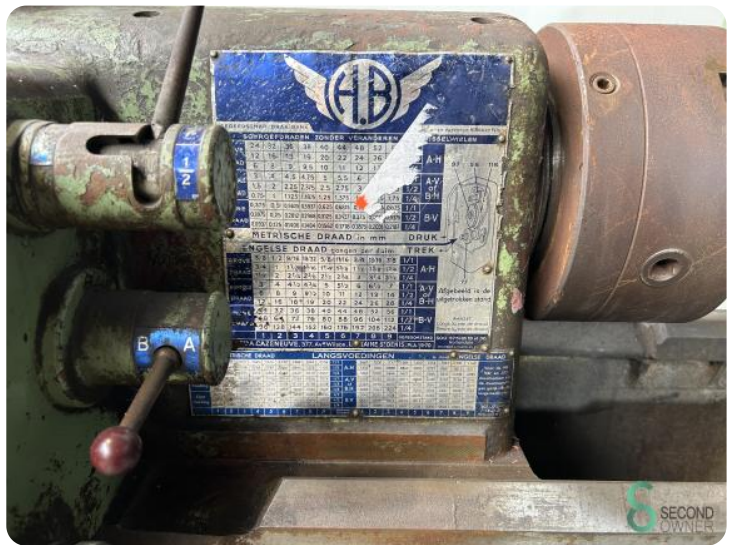

### Specificaties

Spindelsnelheid max.	2000rpm
Spindelsnelheid min.	25rpm
Centerafstand	1500mm
Centerhoogte	230mm
Draaidiameter	460mm
Doorlaat	40mm

### Afmetingen

Lengte	2900
Breedte	1100
Hoogte	1600
Gewicht	1000

Havenweg 6  
6603AS Wijchen

T: +31 6 14832789  
E: Bram@secondowner.com  
W: https://secondowner.com