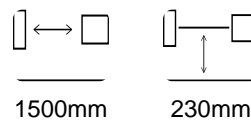

Merk Cazeneuve

Model

Bouwjaar

Specificaties

Spindelsnelheid max.	2000rpm
Spindelsnelheid min.	25rpm
Centerafstand	1500mm
Centerhoogte	230mm
Draaidiameter	460mm
Doorlaat	40mm

Afmetingen

Lengte	2900
Breedte	1100
Hoogte	1600
Gewicht	1000