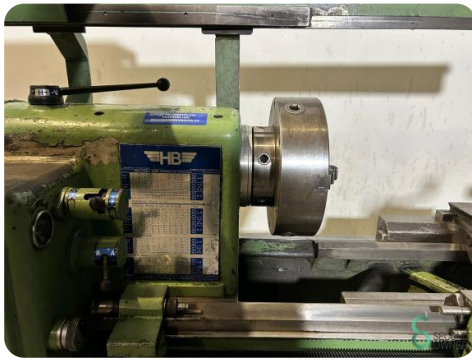

### Specificaties

**Spindelsnelheid max.** 2500rpm

**Spindelsnelheid min.** 32rpm

**Centerafstand** 1000mm

**Centerhoogte** 255mm

**Draaidiameter** 575mm

**Doorlaat** 42mm

### Afmetingen

**Lengte** 2400

**Breedte** 1500

**Hoogte** 1700

**Gewicht** 1000

Havenweg 6  
6603AS Wijchen

**T:** +31 6 14832789  
**E:** [Bram@secondowner.com](mailto:Bram@secondowner.com)  
**W:** <https://secondowner.com>