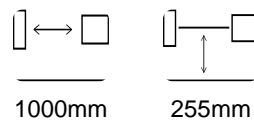

Merk Cazeneuve

Model HB 575

Bouwjaar

Specificaties

Spindelsnelheid max.	2500rpm
Spindelsnelheid min.	32rpm
Centerafstand	1000mm
Centerhoogte	255mm
Draaidiameter	575mm
Doorlaat	42mm

Afmetingen

Lengte	2400
Breedte	1500
Hoogte	1700
Gewicht	1000