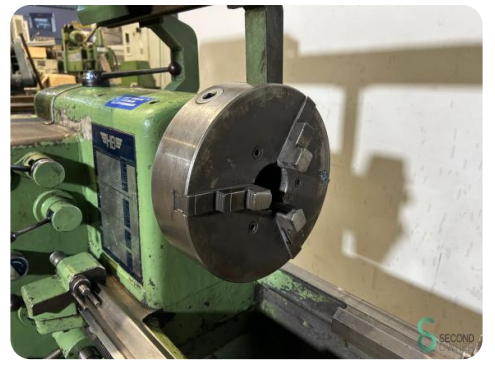

## Draibank horizontaal - Cazeneuve HB 575

## Draibank horizontaal - Cazeneuve HB 575

**MET.1751**

**Merk** Cazeneuve

**Model** HB 575

**Bouwjaar**

### Specificaties

<b>Spindelsnelheid max.</b>	2500rpm
<b>Spindelsnelheid min.</b>	32rpm
<b>Centerafstand</b>	1000mm
<b>Centerhoogte</b>	255mm
<b>Draaidiameter</b>	575mm
<b>Doorlaat</b>	42mm

### Afmetingen

<b>Lengte</b>	2400
<b>Breedte</b>	1500
<b>Hoogte</b>	1700
<b>Gewicht</b>	1000

Havenweg 6  
6603AS Wijchen

**T:** +31 6 14832789  
**E:** Bram@secondowner.com  
**W:** <https://secondowner.com>