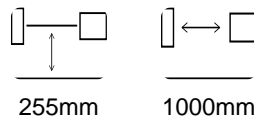

Merk Cazeneuve

Model HB 575

Bouwjaar

Specificaties

Spindelsnelheid max. 2500rpm

Spindelsnelheid min. 32rpm

Centerafstand 1000mm

Centerhoogte 255mm

Draaidiameter 575mm

Doorlaat 42mm

Afmetingen

Lengte 2400

Breedte 1500

Hoogte 1700

Gewicht 1000