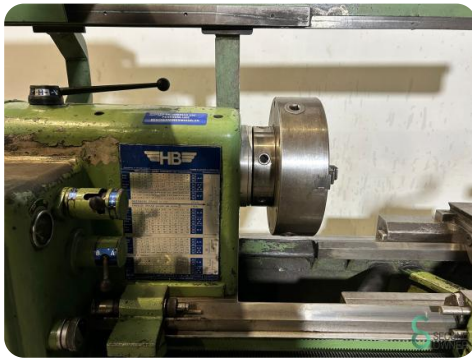

## Draibank horizontaal - Cazeneuve HB 575

**MET.1751**

**Merk** Cazeneuve

**Model** HB 575

**Bouwjaar**

### Specificaties

<b>Spindelsnelheid max.</b>	2500rpm
<b>Spindelsnelheid min.</b>	32rpm
<b>Centerafstand</b>	1000mm
<b>Centerhoogte</b>	255mm
<b>Draaidiameter</b>	575mm
<b>Doorlaat</b>	42mm

### Afmetingen

<b>Lengte</b>	2400
<b>Breedte</b>	1500
<b>Hoogte</b>	1700
<b>Gewicht</b>	1000

Havenweg 6  
6603AS Wijchen

**T:** +31 6 14832789  
**E:** Bram@secondowner.com  
**W:** <https://secondowner.com>