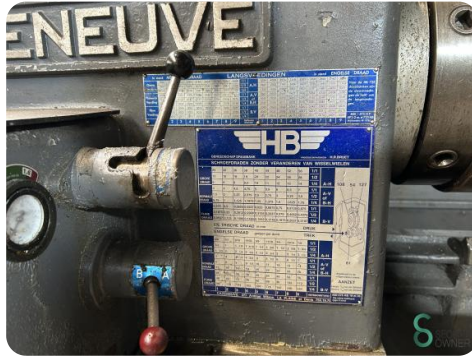

Draibank horizontaal - Cazeneuve HB725x2000

Draibank horizontaal - Cazeneuve HB725x2000

MET.1700

Merk Cazeneuve

Model

Bouwjaar

Specificaties

Afmetingen

Lengte

Breedte

Hoogte

Gewicht

Havenweg 6
6603AS Wijchen

T: +31 6 14832789
E: Bram@secondowner.com
W: <https://secondowner.com>